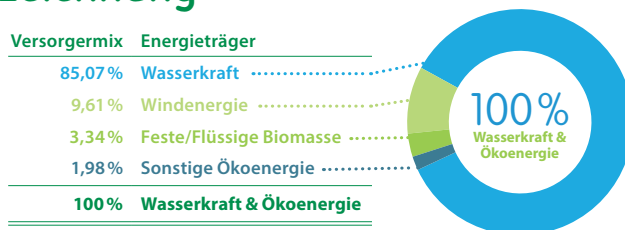

Die Herkunftsnachweise stammen zu 51,37 % aus Österreich, zu 46,01 % aus Norwegen und zu 2,62 % aus Finnland. Bei der Erzeugung des Versorgermixes der Kelag fallen keine CO₂-Emissionen und radioaktiven Abfälle an!

¹ Zusatzprodukt für fest angeschlossene Speicherheizungsanlagen oder Warmwasserspeicher. Die Stromversorgung ist auf bestimmte Zeiten (z. B. Nachtstunden) beschränkt und wird vom Netzbetreiber festgelegt. Das vom jeweiligen Netzbetreiber gemeldete Lastprofil muss „UL“ (unterbrechbare Lieferung) entsprechen. Maximaler Jahresverbrauch 100.000 kWh.

Die angeführten Preise sind reine Energiepreise. In den Energiepreisen nicht enthalten sind die jeweils gültigen Systemnutzungstarife und Entgelte für Messleistungen des Netzbetreibers sowie die gesetzlich geregelten Abgaben (z. B. Gebrauchsabgabe, Ökostrompauschale, Ökostromförderbeitrag, KWK-Pauschale sowie Gebühren und Steuern. Auf die Energielieferung entfallende gesetzlich geregelte Steuern, Gebühren und Abgaben (z. B. Gebrauchsabgabe) werden von der Kelag gesondert verrechnet und an die jeweils zuständige Behörde abgeführt.
Stand: 1.5.2018

Wechseln leicht gemacht:

T: 0463 525 8000

Online-Anmeldung unter
www.kelag.at/anmeldung

Details zum Produkt
www.kelag.at/nachtstrom