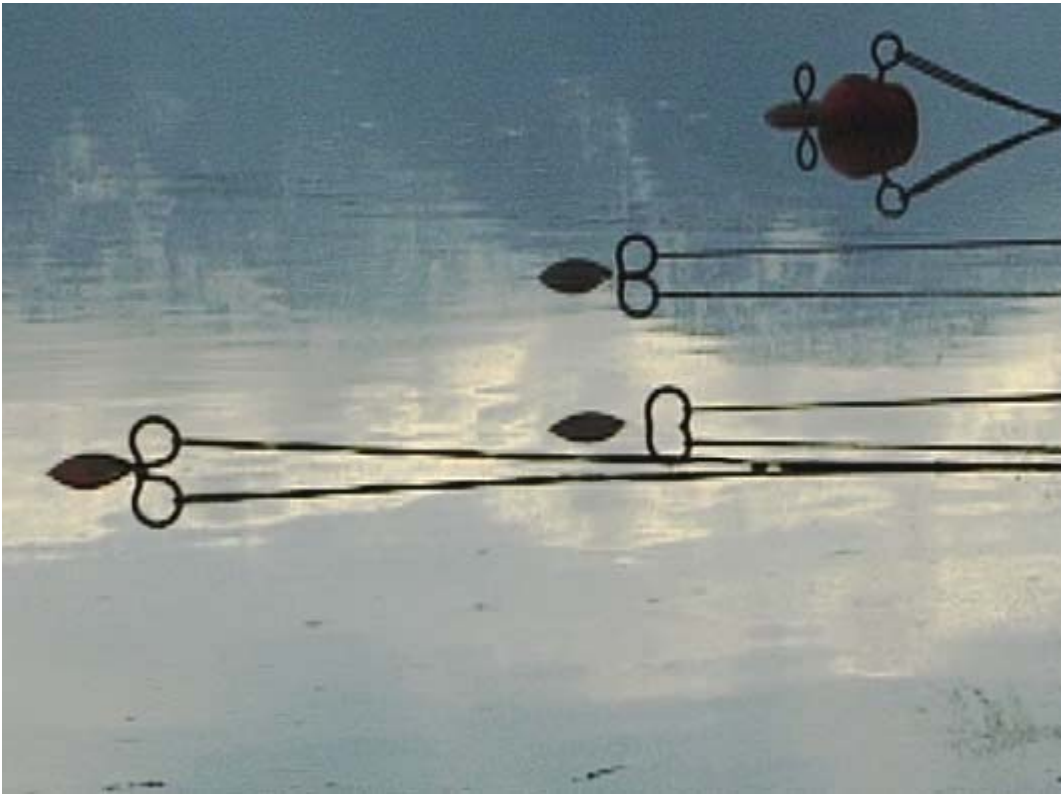

Die "wachsende Galerie" von Edwin Wiegele

Der Marktauftritt "Kelag Strom. Wasser ist unsere Element" hat den Kärntner Künstler Edwin Wiegele zu einer Serie von Arbeiten im Zusammenhang mit dem Element Wasser inspiriert.

Genießen Sie die Digitalaufnahmen der "wachsenden Galerie".
Wenn Sie mehr darüber lesen wollen, klicken Sie [hier](#)

"Wasser - Wolken - Wehmut"

Diesem Thema hat Edwin Wiegele jene Bilder gewidmet, die derzeit im Schau-Kraftwerk Forstsee ausgestellt sind.

Edwin Wiegele beweist mit seiner Ausstellung im Schau-Kraftwerk Forstsee, dass er ein echtes Multitalent ist. Der Meister der digitalen Fotografie wartet nicht nur mit einer Fotoinstallation auf, sondern auch mit einem Film über das Thema Wasser und mit lebendigen und farbenfrohen Bildern. Hier einige Eindrücke.