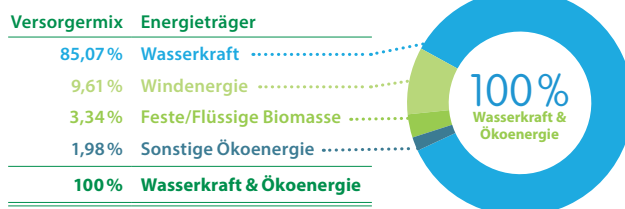

Stromkennzeichnung

gem. § 78 Abs. 1 und 2 EIWOG 2010 und Stromkennzeichnungsverordnung 2011 für den Zeitraum 01.01. bis 31.12.2017